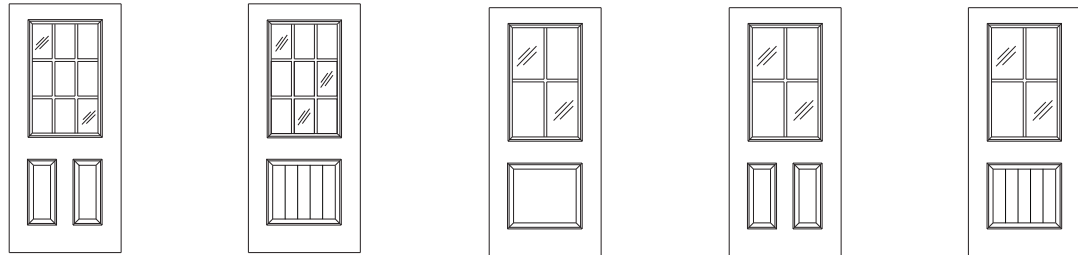

BASIC UNIT PRICING

6'-8", 7'-0" & 8'-0" DOORS

Size	Low-E GBG 1 ¹ / ₁₆ " Contoured Grilles White (WH) 1-Panel	Low-E GBG 1 ¹ / ₁₆ " Contoured Grilles White (WH) 2-Panel	Low-E GBG 1 ¹ / ₁₆ " Contoured Grilles White (WH) Plank	Low-E GBG 5 ⁸ / ₈ " Internal Grilles White (WH) 1-Panel
	SP-684CM9-LE-1P	SP-684CM9-LE-2P	SP-684CM9-LE-1PL	SP-684IM9-LE-1P
2'-8" x 6'-8"	\$ 616.00	\$ 616.00	<i>\$ 616.00</i>	\$657.00
2'-10"	<i>616.00</i>	616.00	<i>616.00</i>	<i>657.00</i>
3'-0"	616.00	616.00	616.00	657.00
	SP7-684CM9-LE-1P	SP7-684CM9-LE-2P	SP7-684CM9-LE-1PL	SP7-684IM9-LE-1P
2'-8" x 7'-0"	<i>\$ 722.00</i>	\$ 722.00	<i>\$ 722.00</i>	<i>\$782.00</i>
2'-10"	<i>722.00</i>	722.00	<i>722.00</i>	<i>782.00</i>
3'-0"	722.00	722.00	<i>722.00</i>	782.00
	SP8-684CM12-LE-1P	SP8-684CM12-LE-2P	SP8-684CM12-LE-1PL	
2'-8" x 8'-0"	<i>\$1,162.00</i>	<i>\$1,162.00</i>	<i>\$1,162.00</i>	-
2'-10"	<i>1,162.00</i>	<i>1,162.00</i>	<i>1,162.00</i>	-
3'-0"	1,162.00	1,162.00	<i>1,162.00</i>	-