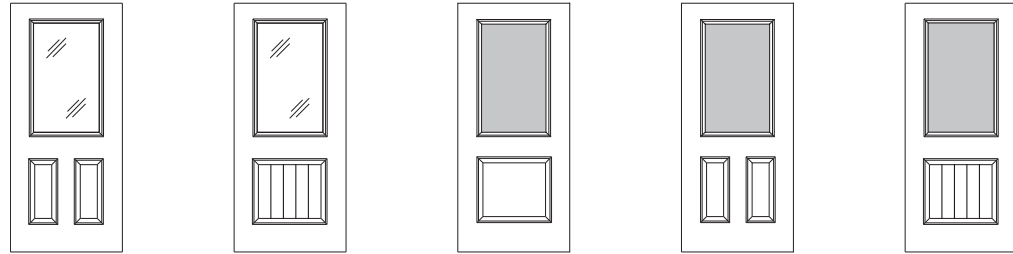

Size	Low-E 2-Panel	Low-E Plank	Micro Granite 1-Panel	Micro Granite 2-Panel	Micro Granite Plank
	SP-684LE-2P	SP-684LE-1PL	SP-684MG-1P	SP-684MG-2P	SP-684MG-1PL
2'-6" x 6'-8"	$ 595.00	–	–	$ 678.00	–
2'-8"	595.00	$ 595.00	$ 678.00	678.00	$ 678.00
2'-10"	595.00	595.00	678.00	678.00	678.00
3'-0"	595.00	595.00	678.00	678.00	678.00
	SP7-684LE-2P	SP7-684LE-1PL	SP7-684MG-1P	SP7-684MG-2P	SP7-684MG-1PL
2'-8" x 7'-0"	$ 720.00	$ 720.00	$ 813.00	$ 813.00	$ 813.00
2'-10"	720.00	720.00	813.00	813.00	813.00
3'-0"	720.00	720.00	813.00	813.00	813.00
	SP8-684LE-2P	SP8-684LE-1PL	SP8-684MG-1P	SP8-684MG-2P	SP8-684MG-1PL
2'-8" x 8'-0"	$1,206.00	$1,206.00	$1,274.00	$1,274.00	$1,274.00
2'-10"	1,206.00	1,206.00	1,274.00	1,274.00	1,274.00
3'-0"	1,206.00	1,206.00	1,274.00	1,274.00	1,274.00

SP = 6'-6"/6'-8" SP7 = 7'-0" SP8 = 8'-0"

Smooth-Pro Set-up Unit 6'-6" Height - Single ADD $36.00 - Double ADD $72.00