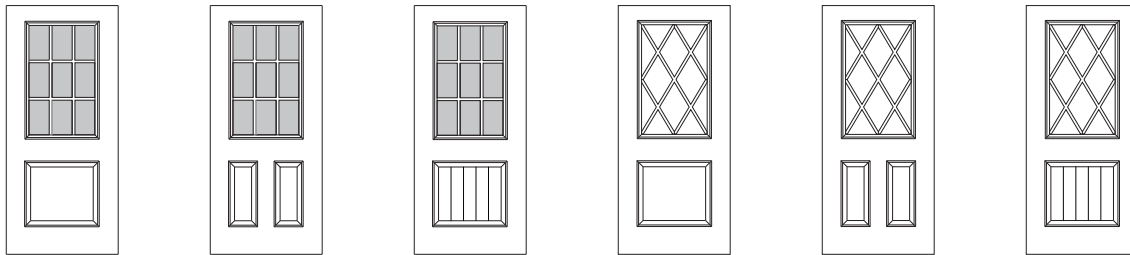

6'-8", 7'-0" & 8'-0" DOORS

Size	Rain Glass 9-Light Fixed Grilles 1-Panel SP-684FG9-RN-1P	Rain Glass 9-Light Fixed Grilles 2-Panel SP-684FG9-RN-2P	Rain Glass Plank 9-Light Fixed Grilles Plank SP-684FG9-RN-1PL	Clear 12 Light Diamond Fixed Grilles 1-Panel SP-684DFG-1P	Clear 12 Light Diamond Fixed Grilles 2-Panel SP-684DFG-2P	Clear Plank 12 Light Diamond Fixed Grilles 1-Panel SP-684DFG-1PL
2'-8" x 6'-8"	\$636.00	\$636.00	<i>\$636.00</i>	\$572.00	\$572.00	<i>\$572.00</i>
2'-10"	<i>636.00</i>	636.00	<i>636.00</i>	<i>572.00</i>	572.00	<i>572.00</i>
3'-0"	636.00	636.00	636.00	572.00	572.00	572.00
Size	SP7-684FG9-RN-1P	SP7-684FG9-RN-2P	SP7-684FG9-RN-1PL	SP7-684DFG-1P	SP7-684DFG-2P	SP7-684DFG-1PL
2'-8" x 7'-0"	<i>\$761.00</i>	\$761.00	<i>\$761.00</i>	<i>\$680.00</i>	\$680.00	<i>\$680.00</i>
2'-10"	<i>761.00</i>	<i>761.00</i>	<i>761.00</i>	<i>680.00</i>	<i>680.00</i>	<i>680.00</i>
3'-0"	761.00	761.00	<i>761.00</i>	680.00	680.00	<i>680.00</i>